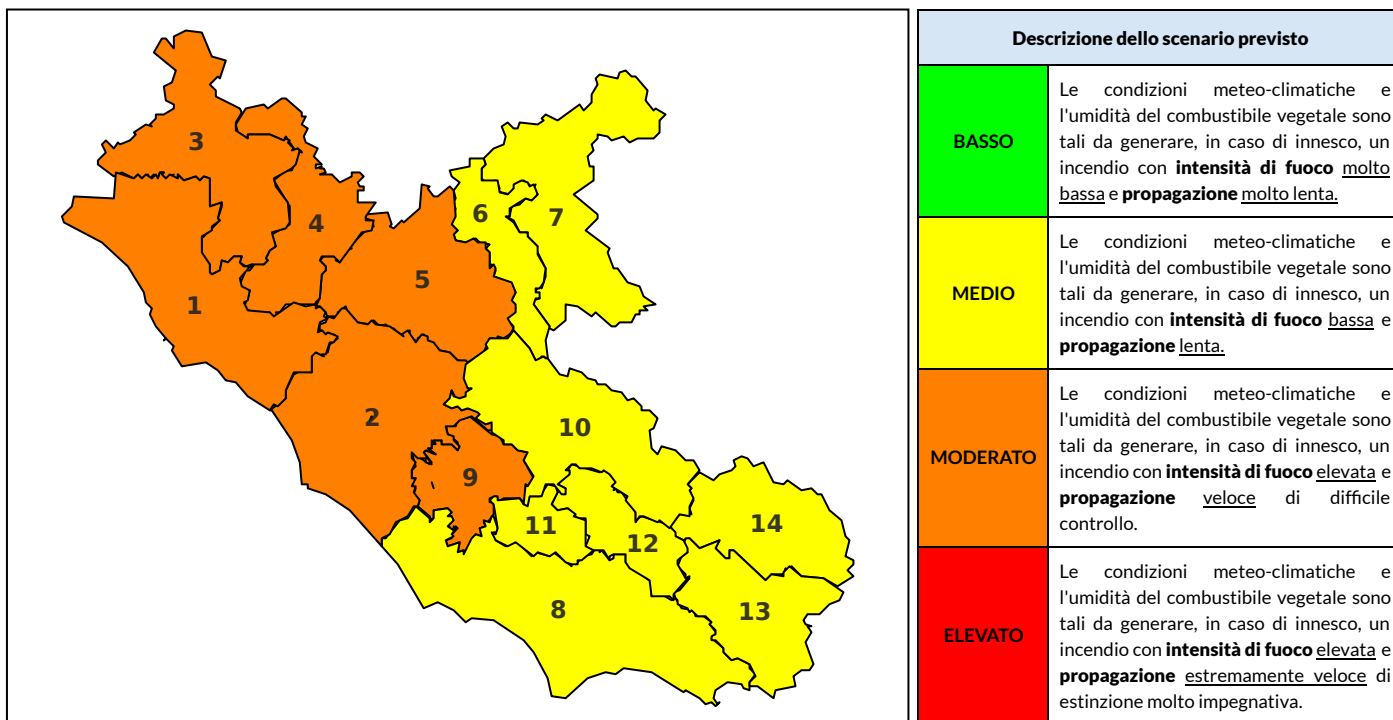

BOLLETTINO DI PERICOLOSITA' DA INCENDI BOSCHIVI

Previsioni per oggi 13-7-2023

Livello di pericolosità da incendio boschivo per Zona di Allerta AIB

Bollettino emesso nel periodo della campagna AIB Lazio sulla base del modello previsionale RISICOLazio, sviluppato in collaborazione con Fondazione CIMA, che fornisce un supporto per la valutazione della Pericolosità da incendio boschivo aggregata sulle Zone di Allerta AIB, approvate come parte integrante del Piano AIB Lazio 2020-2022 con DGR n° 270 del 15/05/2020. Il dettaglio della distribuzione dei Comuni nelle Zone AIB è consultabile al link https://protezionecivile.regione.lazio.it/zone_allerta_aib_comuni/. Le Norme Comportamentali per la popolazione sono consultabili al link https://protezionecivile.regione.lazio.it/norme_comportamentali_aib/.

Zona AIB	1	2	3	4	5	6	7	8	9	10	11	12	13	14
Livello Pericolosità	MODERATO	MODERATO	MODERATO	MODERATO	MODERATO	MEDIO	MEDIO	MEDIO	MODERATO	MEDIO	MEDIO	MEDIO	MEDIO	MEDIO

NOTE

BOLLETTINO DI PERICOLOSITA' DA INCENDI BOSCHIVI

Previsioni per domani 14-7-2023

Livello di pericolosità da incendio boschivo per Zona di Allerta AIB

Bollettino emesso nel periodo della campagna AIB Lazio sulla base del modello previsionale RISICOLazio, sviluppato in collaborazione con Fondazione CIMA, che fornisce un supporto per la valutazione della Pericolosità da incendio boschivo aggregata sulle Zone di Allerta AIB, approvate come parte integrante del Piano AIB Lazio 2020-2022 con DGR n° 270 del 15/05/2020. Il dettaglio della distribuzione dei Comuni nelle Zone AIB è consultabile al link https://protezionecivile.regione.lazio.it/zone_allerta_aib_comuni/. Le Norme Comportamentali per la popolazione sono consultabili al link https://protezionecivile.regione.lazio.it/norme_comportamentali_aib/.

Zona AIB	1	2	3	4	5	6	7	8	9	10	11	12	13	14
Livello Pericolosità	MEDIO	MEDIO	MEDIO	MEDIO	MEDIO	BASSO	BASSO	MEDIO	MEDIO	MEDIO	MEDIO	MEDIO	MEDIO	MEDIO