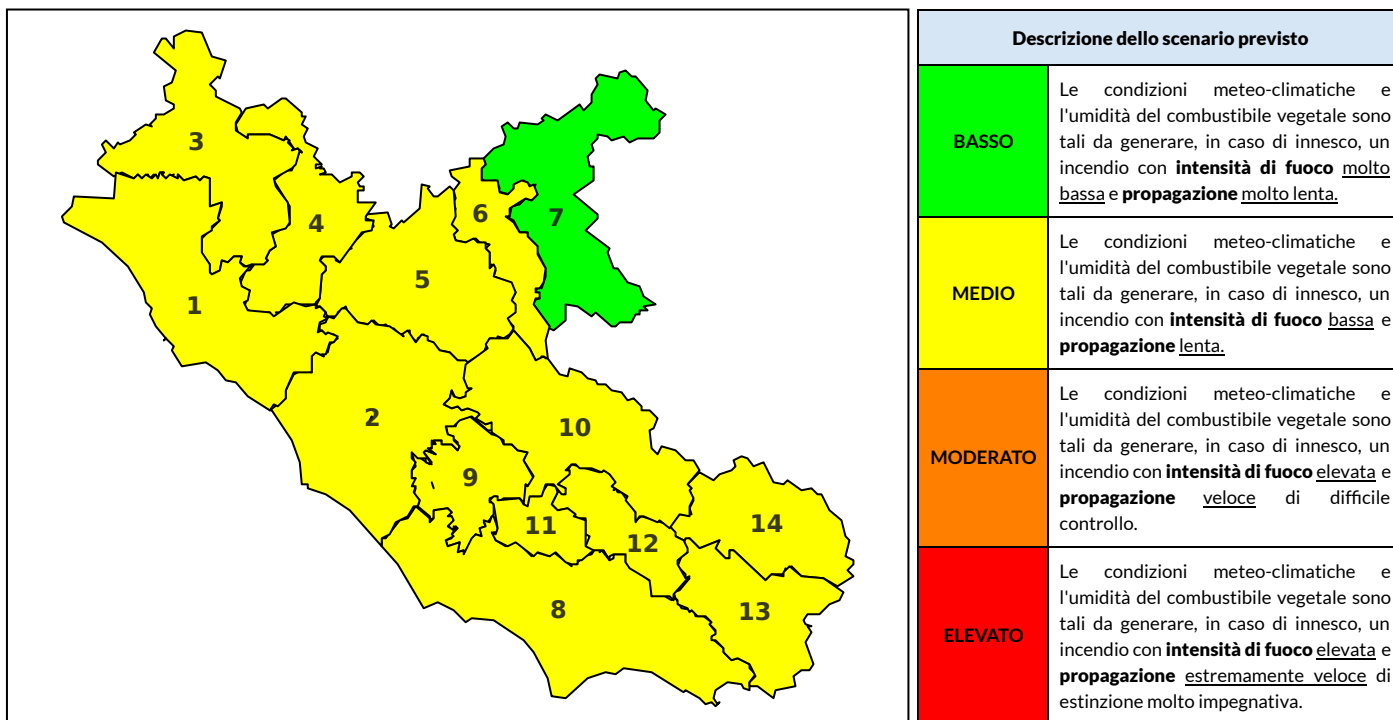

BOLLETTINO DI PERICOLOSITA' DA INCENDI BOSCHIVI

Previsioni per domani 14-7-2023

Livello di pericolosità da incendio boschivo per Zona di Allerta AIB

Bollettino emesso nel periodo della campagna AIB Lazio sulla base del modello previsionale RISICOLazio, sviluppato in collaborazione con Fondazione CIMA, che fornisce un supporto per la valutazione della Pericolosità da incendio boschivo aggregata sulle Zone di Allerta AIB, approvate come parte integrante del Piano AIB Lazio 2020-2022 con DGR n° 270 del 15/05/2020. Il dettaglio della distribuzione dei Comuni nelle Zone AIB è consultabile al link <https://protezionecivile.regione.lazio.it/zone_allerta_aib_comuni/>. Le Norme Comportamentali per la popolazione sono consultabili al link <https://protezionecivile.regione.lazio.it/norme_comportamentali_aib/>.

Zona AIB	1	2	3	4	5	6	7	8	9	10	11	12	13	14
Livello Pericolosità	MEDIO	MEDIO	MEDIO	MEDIO	MEDIO	MEDIO	BASSO	MEDIO	MEDIO	MEDIO	MEDIO	MEDIO	MEDIO	MEDIO